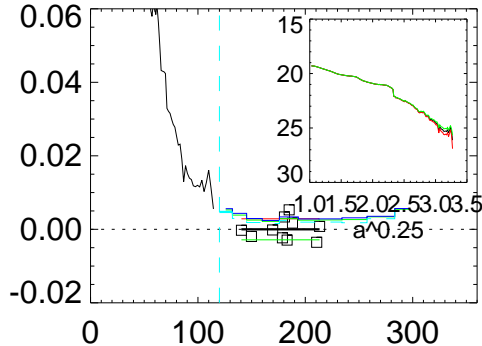

NGC2604.phot.1.fits (2010-08-20T17:50:22)

NGC2604.1.finmask.fits

XC, YC (iraf) = 373.94, 820.08

ELLIP = 0.129 +/- 0.020

PA = 46.6 +/- 3.7

range = 60.- 80.

SKY = 0.06383 +/- 0.00285

A25_pix = 69.7 T = 9.7

BT = 13.50 MABS = -19.45

ELLIP, PA = 0.586 45.1

27-Jun-2011 12:21:39.00

make_datalist0.pro (version HS230610/211210)

NGC2604

SKY = 0.06383 +/- 0.00285

INTENS-SKY

SKY_m = 0.06856 +/- 0.0184