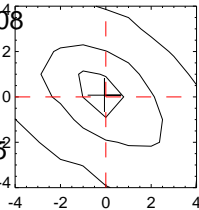

NGC2604.phot.1.fits (2010-08-20T17:50:22)

NGC2604.1.finmask.fits

XC, YC (iraf) = 373.94, 820.08

ELLIP = 0.129 +/- 0.020

PA = 46.6 +/- 3.7

range = 60.- 80.

SKY = 0.06383 +/- 0.00285

A25_pix = 69.7 T = 9.7

BT = 13.50 MABS = -19.45

ELLIP, PA = 0.586 45.1

27-Jun-2011 12:21:39.00

make_datalist0.pro (version HS230610/211210)

NGC2604

SKY = 0.06383 +/- 0.00285

INTENS-SKY

SKY_m = 0.06856 +/- 0.0184