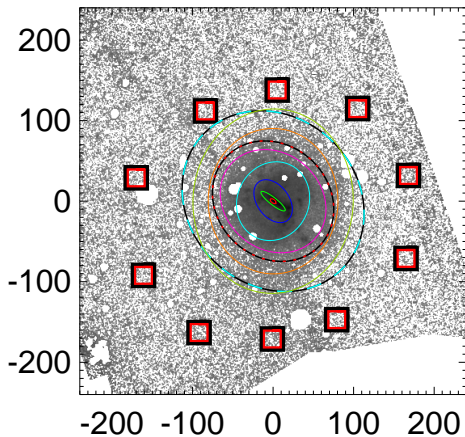

NGC2604.phot.1.fits (2010-08-20T17:50:22)

NGC2604.1.finmask.fits

XC, YC (iraf) = 373.94, 820.08

ELLIP = 0.129 +/- 0.020

PA = 46.6 +/- 3.7

range = 60.- 80.

SKY = 0.06383 +/- 0.00285

A25_pix = 69.7 T = 9.7

BT = 13.50 MABS = -19.45

ELLIP, PA = 0.586 45.1

27-Jun-2011 12:21:39.00

make_datalist0.pro (version HS230610/211210)

NGC2604

SKY = 0.06383 +/- 0.00285

INTENS-SKY

SKY_m = 0.06856 +/- 0.0184