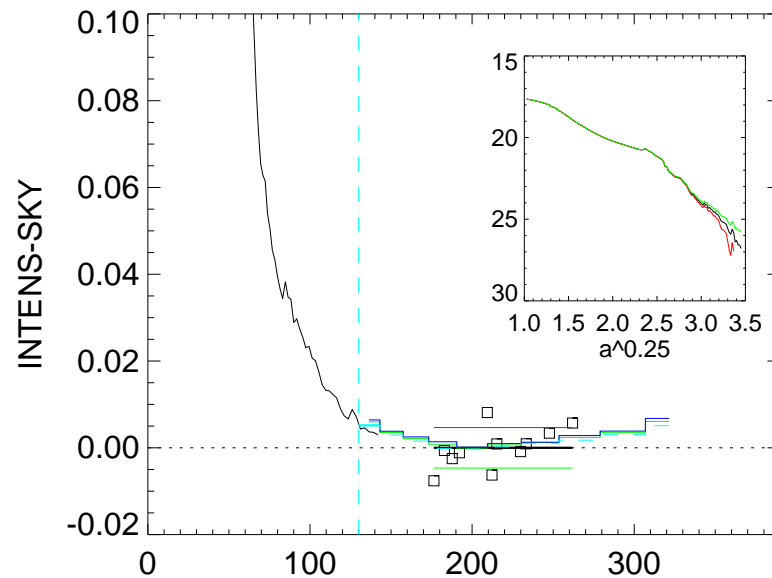

NGC5339.phot.1.fits (2010-03-31T21:32:23)
NGC5339.1.finmask.fits

XC, YC (iraf)= 276.53, 796.85
ELLIP = 0.234 +/- 0.011
PA = 34.5 +/- 3.5
range= 90.- 110.
SKY= 0.11781 +/- 0.00466

A25_pix= 72.8 T= 1.2 B
BT= 12.84 MABS=-20.41
ELLIP, PA= 0.178 84.7

21-Dec-2010 15:21:32.00

make_datalist0.pro (version HS230610/211210)

SKY= 0.11781 +/- 0.00466

NGC5339

SKY_m= 0.12299 +/- 0.01323