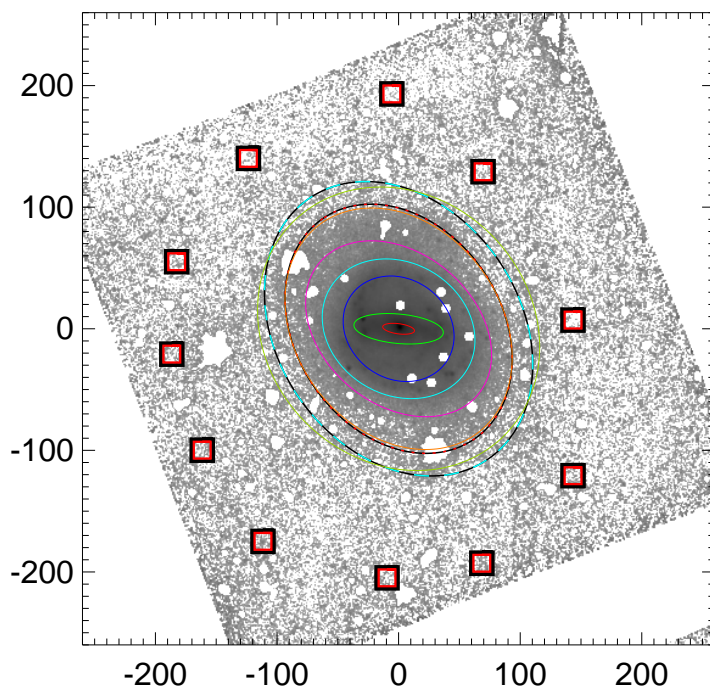

NGC5339.phot.1.fits (2010-03-31T21:32:23)
NGC5339.1.finmask.fits

XC, YC (iraf)= 276.53, 796.85
ELLIP = 0.234 +/- 0.011
PA = 34.5 +/- 3.5
range= 90.- 110.
SKY= 0.11781 +/- 0.00466

A25_pix= 72.8 T= 1.2 B
BT= 12.84 MABS=-20.41
ELLIP, PA= 0.178 84.7

21-Dec-2010 15:21:32.00

make_datalist0.pro (version HS230610/211210)

SKY= 0.11781 +/- 0.00466

NGC5339

SKY_m= 0.12299 +/- 0.01323